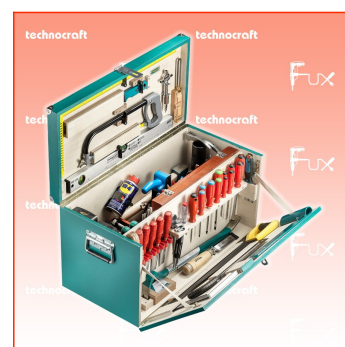

Frankolieferung

Beschreibung

Mit 167-teiligem Qualitäts-Werkzeugsatz, Birkenholzplatte, lackiert, Innenausbau für Zimmerei-Werkzeugsatz.

Inklusive Markenwerkzeuge wie PB, KNIPEX, BAHCO et RALI.

- 167 Teile

Technische Daten

- Abmessung 740 x 370 x 420 mm
- Gewicht 43.2 kg

Standard-Ausrüstung

- 1 Rollgabelschlüssel, 10"
- 1 Kugelkopf-Stiftschlüssel-Satz, 8-tlg.
- 1 Bits- + Steckschlüssel-Satz, 57-tlg.
- 1 Ausreiber-Ahle, Klinge 100x6 mm
- 6 PB Schlitz-Schraubendreher, Nr. 1 / 2 / 3 / 4 / 5 / 6
- 4 PB Torx-Schraubendreher, T15 / 20 / 25 / 27
- 3 PB Pozidriv-Schraubendreher Nrn. PZ1 / PZ2 / PZ3
- 1 Spannungsprüfer, 100 mm
- 1 Astlochbohrer-Satz, 5-tlg.
- 1 Schlangenbohrer-Satz, 9-tlg.
- 1 Holzspiralbohrer-Satz, 4-10 mm, 5-tlg.
- 1 HSS-Spiralbohrer-Satz, 19-tlg.
- 1 Schreinerhammer, 28 mm
- 1 Fäustel, 1000 g
- 1 Stossaxt mit Seitenfasen, 1150 g
- 1 Zimmermanns Axt, 1400 g
- 1 Latthammer mit Magnet, 600 g
- 1 KNIPEX Beisszange, 200 mm
- 1 KNIPEX Kombizange, verchromt, 160 mm
- 1 KNIPEX Wapuzange, 250 mm
- 1 Hobel RALI Evolution, 220 mm
- 1 Handsäge, TEFLON, 500 mm
- 1 Original Japan Zugsäge "SHOGUN", 265 mm
- 1 Farmerfeile, Hieb 2, 200 mm
- 1 Feilraspel, flach, 200 mm
- 1 Werkstattfeile, halbrund, 200 mm
- 1 Bauschlüssel, "CH"-Modell, 180 mm