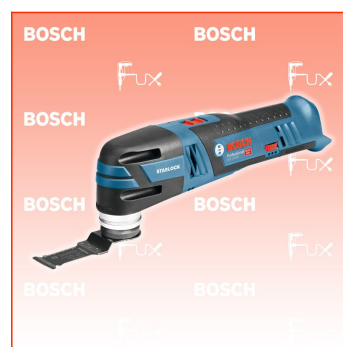

## Bosch Professional GOP 12V-28 Akku-Multi-Cutter

Bestell- und Artikelnummer: 06018B5002

Listenpreis CHF 186.80

**Fuxpreis CHF 159.00**

inklusive 8.1% MwSt

Versand CHF 15.00

### Beschreibung

Das kompakteste Akku-Multifunktionswerkzeug im Bosch Starlock Segment

- Einzigartige Starlock-Schnittstelle mit einer optimierten dreidimensionalen Kraftschlussverbindung für eine größtmögliche Kraftübertragung
- Sehr ergonomisch und benutzerfreundlich dank kleinstem Griffumfang
- Leichtbauweise für einen hohen Bedienkomfort und einfache Handhabung

Das Akku-Multifunktionswerkzeug GOP 12V-28 Professional ist die kompakteste Lösung im Bosch Starlock Segment. Seine einzigartige Starlock-Schnittstelle mit einer optimierten dreidimensionalen Kraftschlussverbindung zwischen Maschine und Zubehör sorgt für eine größtmögliche Kraftübertragung und damit für einen schnelleren Arbeitsfortschritt. Dank kleinstem Griffumfang ist dieses Multifunktionswerkzeug sehr ergonomisch und benutzerfreundlich. Darüber hinaus sorgt das geringe Gewicht für einen hohen Bedienkomfort und eine einfache Handhabung.

Dieses Elektrowerkzeug eignet sich für Trockenbau-, Kucheneinbau- sowie Schleifarbeiten. Es kann für Holz, Plastik und Metall eingesetzt werden. Es ist kompatibel mit dem Starlock-System.

Ferner verfügt der GOP 12V-28 Professional über Funktionen wie konstante Drehzahl, eine Magnethalterung, Softgrip und Drehzahlvorwahl.