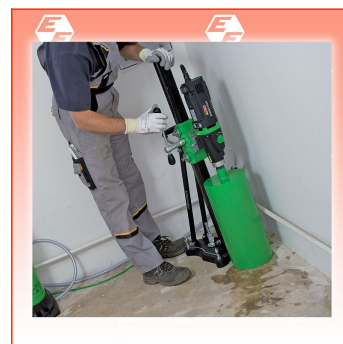

inkl. 8.1% MwSt, inkl vRG

Frankolieferung

Beschreibung

- Nassbohren in armierten Beton, Naturstein und Asphalt
- Elektroinstallation, Sanitär- und Heizungsbau, Hoch und Tiefbau, Montagebau
- Elektronik - Sanftanlauf, Temperatur- und Überlastabschaltung, Überlast-LED, Drehzahlkonstanthaltung
- Service-LED - rechtzeitiger Hinweis zum Wechsel der Kohlebürsten (leuchtet ca. 10 Betriebsstunden vor Abschaltung)
- 3-Gang Ölbadgetriebe - optimale Schmierung in allen Arbeitspositionen durch speziell neu entwickelte Ölpumpe sowie optimal abgestimmtes Drehmoment-Drehzahl-Verhältnis für alle Durchmesser
- Mechanische Sicherheitskupplung
- Kombispindel mit integrierter Aufnahme für Zentrierstange - schnelles, präzises Anbohren
- PUR-Baustellenkabel - widerstandsfähig für den harten Baustelleneinsatz
- Integrierte Libellen auf Maschine sowie am Schlitten, Skalierung und Bohrlochmittenanzeiger am Bohrständer - exaktes Arbeiten
- Schnellaufnahmesystem - werkzeugloses Einsetzen des Motors in den Bohrständer
- Bohrsäule stufenlos schwenkbar bis 45°
- Kompakter Kombifuß - Befestigung mit Dübel oder Vakuum (Vakuumset erforderlich)
- Vorschubhebel rechts/links umsteckbar - einfacher Wechsel der Bedienseite
- Radachse nachrüstbar (Zubehör) - einfacher Transport