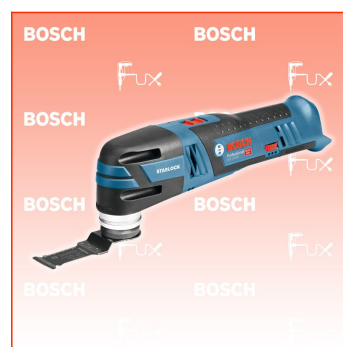

## Bosch Professional GOP 12V-28 Akku-Multi-Cutter

Bestell- und Artikelnummer: 06018B5001

Listenpreis CHF 160.80

**Fuxpreis CHF 137.00**

inklusive 8.1% MwSt

Versand CHF 15.00

### Beschreibung

Das kompakteste Akku-Multifunktionswerkzeug im Bosch Starlock Segment

- Einzigartige Starlock-Schnittstelle mit einer optimierten dreidimensionalen Kraftschlussverbindung für eine größtmögliche Kraftübertragung
- Sehr ergonomisch und benutzerfreundlich dank kleinstem Griffumfang
- Leichtbauweise für einen hohen Bedienkomfort und einfache Handhabung

Das Akku-Multifunktionswerkzeug GOP 12V-28 Professional ist die kompakteste Lösung im Bosch Starlock Segment. Seine einzigartige Starlock-Schnittstelle mit einer optimierten dreidimensionalen Kraftschlussverbindung zwischen Maschine und Zubehör sorgt für eine größtmögliche Kraftübertragung und damit für einen schnelleren Arbeitsfortschritt. Dank kleinstem Griffumfang ist dieses Multifunktionswerkzeug sehr ergonomisch und benutzerfreundlich. Darüber hinaus sorgt das geringe Gewicht für einen hohen Bedienkomfort und eine einfache Handhabung.

Dieses Elektrowerkzeug eignet sich für Trockenbau-, Kucheneinbau- sowie Schleifarbeiten. Es kann für Holz, Plastik und Metall eingesetzt werden. Es ist kompatibel mit dem Starlock-System.

Ferner verfügt der GOP 12V-28 Professional über Funktionen wie konstante Drehzahl, eine Magnethalterung, Softgrip und Drehzahlvorwahl.