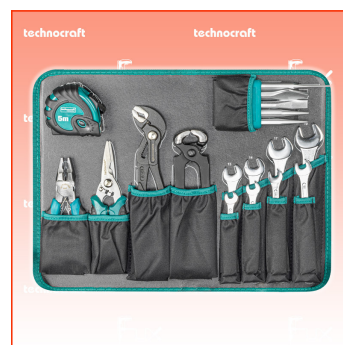

### Beschreibung

PRO WOOD 4 Alu-Werkzeugkoffer in attraktivem holzfarbigem Design

Bestückt mit allem was man zur Bearbeitung von Holz benötigt, wie Japanzugsäge, Stechbeitel, Schreinerwinkel, Parallelanreisser, Forstnerbohrer, Schraubendreher usw. Jedes Werkzeug hat seinen festen Platz, dies erleichtert die Übersicht sowie die Ordnung und spart somit auch eine Menge Zeit.

### Standard-Ausrüstung

- 1 TCP Alu-Taschenlampe, 170mm
- 1 TC Universalmesser, 18mm BLK
- 1 TC Abbrechklingen-Satz, 18mm
- 1 TC Bauschlüssel, "CH"-Mod., 180mm
- 1 SHO Japan Zugsäge 265 mm, 16 Zähne/Zoll
- 1 TCP Metallsägebogen Modell CH 300 mm
- 1 TCP Gliedermeter, 2m SB
- TC Wkzg-Satz, verchromt, 5tlg BLK
- 1 TCP Rollmeter, 5m
- 1 TCP Kombizange, 160mm SB
- 1 TC Universal-Schere, gerade, 190mm
- 1 TCP Wapu-Zange mit Schnellverstellung
- 1 TCP Beisszange, 200mm BLK
- 1 TCP Gabel-Ringschlüssel, 8mm
- 1 TCP Gabel-Ringschlüssel, 9mm
- 1 TCP Gabel-Ringschlüssel, 10mm
- 1 TCP Gabel-Ringschlüssel, 11mm
- 1 TCP Gabel-Ringschlüssel, 13mm
- 1 TCP Gabel-Ringschlüssel, 14mm
- 1 TCP Gabel-Ringschlüssel, 17mm
- 1 TCP Gabel-Ringschlüssel, 19mm
- 1 TCP PH-Schraubendreher, PH1, 2-K
- 1 TCP PH-Schraubendreher, PH2, 2-K
- 1 TCP PZ-Schraubendreher, PZ1, 2-K BLK
- 1 TCP PZ-Schraubendreher, PZ2, 2-K BLK
- 1 TCP SZ-Schraubendreher, Nr. 3, 2-K BLK