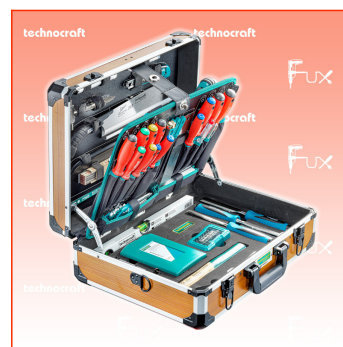

### Beschreibung

PRO WOOD 4 Alu-Werkzeugkoffer in attraktivem holzfarbigem Design

Bestückt mit allem was man zur Bearbeitung von Holz benötigt, wie Japanzugsäge, Stechbeitel, Schreinerwinkel, Parallelanreisser, Forstnerbohrer, Schraubendreher usw. Jedes Werkzeug hat seinen festen Platz, dies erleichtert die Übersicht sowie die Ordnung und spart somit auch eine Menge Zeit.

### Standard-Ausrüstung

- 1 TCP Alu-Taschenlampe, 170mm
- 1 TC Universalmesser, 18mm BLK
- 1 TC Abbrechklingen-Satz, 18mm
- 1 TC Bauschlüssel, "CH"-Mod., 180mm
- 1 SHO Japan Zugsäge 265 mm, 16 Zähne/Zoll
- 1 TCP Metallsägebogen Modell CH 300 mm
- 1 TCP Gliedermeter, 2m SB
- TC Wkzg-Satz, verchromt, 5tlg BLK
- 1 TCP Rollmeter, 5m
- 1 TCP Kombizange, 160mm SB
- 1 TC Universal-Schere, gerade, 190mm
- 1 TCP Wapu-Zange mit Schnellverstellung
- 1 TCP Beisszange, 200mm BLK
- 1 TCP Gabel-Ringschlüssel, 8mm
- 1 TCP Gabel-Ringschlüssel, 9mm
- 1 TCP Gabel-Ringschlüssel, 10mm
- 1 TCP Gabel-Ringschlüssel, 11mm
- 1 TCP Gabel-Ringschlüssel, 13mm
- 1 TCP Gabel-Ringschlüssel, 14mm
- 1 TCP Gabel-Ringschlüssel, 17mm
- 1 TCP Gabel-Ringschlüssel, 19mm
- 1 TCP PH-Schraubendreher, PH1, 2-K
- 1 TCP PH-Schraubendreher, PH2, 2-K
- 1 TCP PZ-Schraubendreher, PZ1, 2-K BLK
- 1 TCP PZ-Schraubendreher, PZ2, 2-K BLK
- 1 TCP SZ-Schraubendreher, Nr. 3, 2-K BLK