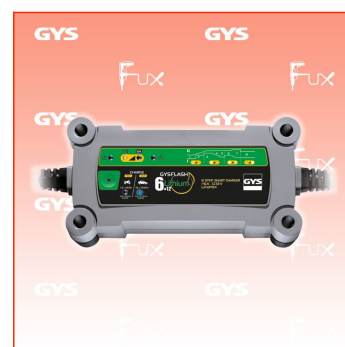

Versand CHF 15.00

Beschreibung

Das GYSFLASH 6.12 Lithium ist ein Ladegerät für 12V Lithium-Eisen-Phosphat (LiFePO4) Batterien.

Eine optimierte 8 Stufige Ladekurve garantiert eine schnelle und sichere 100%ige Ladung.

Standard-Ausrüstung

- Polklemmen (45 cm)
- Ösen - M6 (45 cm)

- Schnellkupplungsstecker (145 cm)