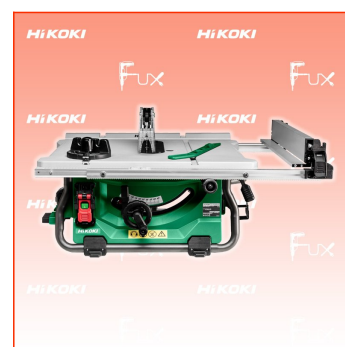

PDF erstellt am: 18.06.2026

Alle Angaben ohne Gewähr und solange Vorrat reicht!

Hikoki C3610DRJ Akku-Tischkreissäge

Bestell- und Artikelnummer: C3610DRJBASIC

Listenpreis CHF 863.72

Fuxpreis CHF 691.00

inklusive 8.1% MwSt

Frankolieferung

Beschreibung

- Soft-Start Funktion
- Überlastschutz
- Elektrische Bremse - stoppt den Motor und das Sägeblatt binnen 3 Sekunden
- Perfekte Auflagefläche durch extra lange Tischverlängerung (nach rechts 880 mm, nach links 445 mm)
- Einfache Einstellung der Gehrungswinkel und Schnitttiefe durch große Bedienknöpfe
- Ablagefach für Werkzeuge
- Gleiche Schnittkapazität wie eine strombetriebene Tischkreissäge
- Wahlweise auch mit dem AC/DC Adapter ET36A (optionales Zubehör) zu betreiben
- Staubabsaugadapter für Fremdsaugung am Gerät vorhanden (Innendurchmesser 36 mm)
- Tischgröße 730 x 559 mm, erweiterbar auf maximal 880 x 709 mm

Technische Daten

- Akkuspannung 36 V
- Leerlaufdrehzahl 5000 min⁻¹
- Max. Sägeleistung bei 90° 79 mm
- Sägeleistung bei 45° 57 mm
- Sägeblatt Ø 255 mm
- Bohrung Ø 30 mm
- Abmessung (LxBXH) 915 x 765 x 375 mm
- Gewicht 30.5 kg