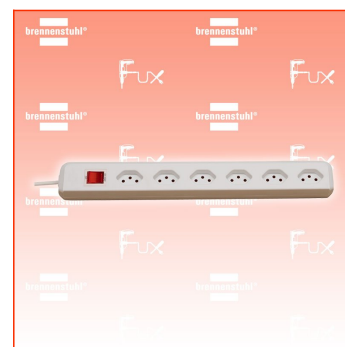

PDF erstellt am: 25.04.2026

Alle Angaben ohne Gewähr und solange Vorrat reicht!

Brennenstuhl Steckdosenleiste cleverLINE 6fach 90°

Bestell- und Artikelnummer: 1159552

Listenpreis CHF 15.35

Fuxpreis CHF 13.00

inklusive 8.1% MwSt

Versand CHF 15.00

Beschreibung

Die zeitlose Steckdosenleiste der Linie cleverLINE im attraktiven und schlanken Design. Mit 6 Steckdoseneinsätze in 90° Anordnung geeignet für Winkelstecker. Die Steckdosenleiste mit 2m Kabel in schwarzer Farbe bietet ausreichend Flexibilität und findet am gewünschten Ort seinen geeigneten Platz. Zudem überzeugt die Steckdosenleiste cleverLINE durch folgende Eigenschaften:

- Modernes und schlankes Design
- Steckdosen im Winkel von 90° angeordnet
- Bestens geeignet zum Anschluss von Winkelsteckern
- Mit beleuchteten Sicherheitsschalter
- Mit 2m H05VV-F 3G1,0
- Belastbar bis 10 A / 2300 W

Technische Daten

- Kabellänge: 2 m
- Höhe: 4,20 cm
- Länge: 39,50 cm
- Gewicht: 0,42 kg
- Breite: 5 cm
- Gehäusefarbe: weiß
- Anwendung: Haushalt
- Befestigungsart: Nicht zutreffend
- Steckerart: Gerader Stecker
- Anzahl der Steckdosen gesamt: 6
- Steckdosenanordnung: 90°
- USB Typ-Ausgangsbuchse: Nicht zutreffend
- Schutzart (IP): IP20