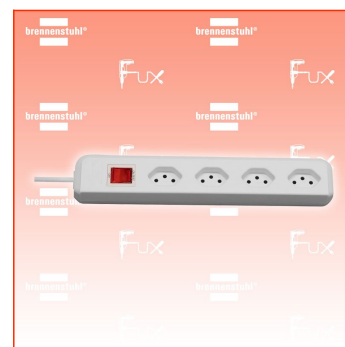

PDF erstellt am: 19.06.2026

Alle Angaben ohne Gewähr und solange Vorrat reicht!

Brennenstuhl cleverLINE Steckdosenleiste 4-fach 90°

Bestell- und Artikelnummer: 1159462614

Listenpreis CHF 10.38

Fuxpreis CHF 8.80

inklusive 8.1% MwSt

Versand CHF 15.00

Beschreibung

- Die zeitlose Steckdosenleiste der Linie cleverLINE im attraktiven und schlanken Design. Mit 4 Steckdoseneinsätze in 90° Anordnung geeignet für Winkelstecker. Die Steckdosenleiste mit 1,5m Kabel in schwarzer Farbe bietet ausreichend Flexibilität und findet am gewünschten Ort seinen geeigneten Platz. Zudem überzeugt die Steckdosenleiste cleverLINE durch folgende Eigenschaften:
- Modernes und schlankes Design
- Steckdosen im Winkel von 90° angeordnet
- Bestens geeignet zum Anschluss von Winkelsteckern
- Mit beleuchteten Sicherheitsschalter
- Mit 1,5m H05VV-F 3G1,0
- Belastbar bis 10 A / 2300 W

Technische Daten

- Kabellänge: 1,50 m
- Höhe: 4,20 cm
- Länge: 29,50 cm
- Gewicht: 0,33 kg
- Breite: 5 cm
- Farbe: weiß
- Geeignet für 19" Einbau: Nein
- Anwendung: Haushalt
- Befestigungsart: Nicht zutreffend
- Mit Hand-/ Fußschalter: Nein
- Mit Funksteuerung: Nein
- Steckerart: Gerader Stecker
- Steckdosenanordnung: 90°
- Schutzart (IP): IP20
- Absicherung: Sicherungsautomat
- Anzahl der Steckdosen gesamt: 4
- Geeignet für Einbaumontage: Nein
- Max. elektr. Belastbarkeit: 2300 W