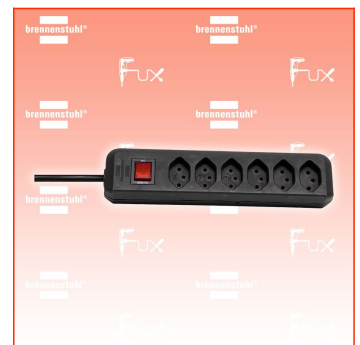

PDF erstellt am: 19.06.2026

Alle Angaben ohne Gewähr und solange Vorrat reicht!

Brennenstuhl cleverLINE Steckdosenleiste 6-fach

Bestell- und Artikelnummer: 1159462716

Listenpreis CHF 10.38

Fuxpreis CHF 8.80

inklusive 8.1% MwSt

Versand CHF 15.00

Beschreibung

- Die zeitlose Steckdosenleiste der Linie cleverLINE im attraktiven und schlanken Design. Mit 6 Steckdoseneinsätze besteht die Möglichkeit bis zu 6 Geräte anzuschliessen.
Der praktische beleuchtete Sicherheitsschalter zeigt die Bereitschaft der Steckdosenleiste an. Die Steckdosenleiste mit 2m Kabel in schwarzer Farbe bietet ausreichend Flexibilität und findet am gewünschten Ort seinen geeigneten Platz. Zudem überzeugt die Steckdosenleiste cleverLINE durch folgende Eigenschaften:
- Modernes und schlankes Design
- Mit beleuchteten Sicherheitsschalter
- Mit 2m H05VV-F 3G1,0
- Belastbar bis 10 A / 2300 W
- Halterung zum einfachen Befestigen an Wänden und Möbeln mit Magnet und Anschraubvorrichtung (nicht inkl. Artikel 1159460006 und 1159460007)

Technische Daten

- Kabellänge: 2 m
- Höhe: 4,20 cm
- Länge: 25,50 cm
- Gewicht: 0,38 kg
- Breite: 6,30 cm
- Gehäusefarbe: schwarz
- Anwendung: Haushalt
- Befestigungsart: Nicht zutreffend
- Steckerart: Gerader Stecker
- Anzahl der Steckdosen gesamt: 6
- Steckdosenanordnung: 0°
- USB Typ-Ausgangsbuchse: Nicht zutreffend
- Schutzart (IP): IP20