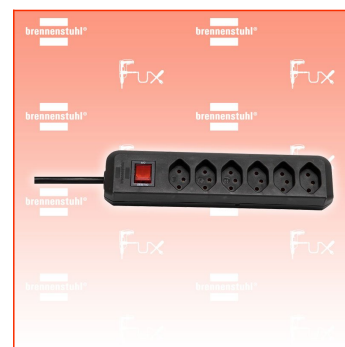

PDF erstellt am: 25.04.2026

Alle Angaben ohne Gewähr und solange Vorrat reicht!

Brennenstuhl cleverLINE Steckdosenleiste 6-fach

Bestell- und Artikelnummer: 1159462716

Listenpreis CHF 10.38

Fuxpreis CHF 8.80

inklusive 8.1% MwSt

Versand CHF 15.00

Beschreibung

- Die zeitlose Steckdosenleiste der Linie cleverLINE im attraktiven und schlanken Design. Mit 6 Steckdoseneinsätze besteht die Möglichkeit bis zu 6 Geräte anzuschliessen.
Der praktische beleuchtete Sicherheitsschalter zeigt die Bereitschaft der Steckdosenleiste an. Die Steckdosenleiste mit 2m Kabel in schwarzer Farbe bietet ausreichend Flexibilität und findet am gewünschten Ort seinen geeigneten Platz. Zudem überzeugt die Steckdosenleiste cleverLINE durch folgende Eigenschaften:
- Modernes und schlankes Design
- Mit beleuchteten Sicherheitsschalter
- Mit 2m H05VV-F 3G1,0
- Belastbar bis 10 A / 2300 W
- Halterung zum einfachen Befestigen an Wänden und Möbeln mit Magnet und Anschraubvorrichtung (nicht inkl. Artikel 1159460006 und 1159460007)

Technische Daten

- Kabellänge: 2 m
- Höhe: 4,20 cm
- Länge: 25,50 cm
- Gewicht: 0,38 kg
- Breite: 6,30 cm
- Gehäusefarbe: schwarz
- Anwendung: Haushalt
- Befestigungsart: Nicht zutreffend
- Steckerart: Gerader Stecker
- Anzahl der Steckdosen gesamt: 6
- Steckdosenanordnung: 0°
- USB Typ-Ausgangsbuchse: Nicht zutreffend
- Schutzart (IP): IP20