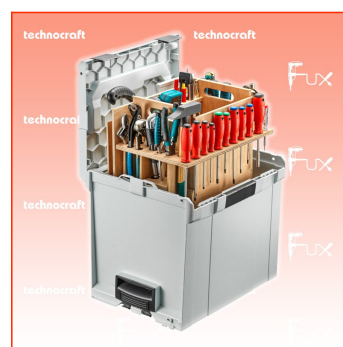

Frankolieferung

Beschreibung

Die L-Boxx WOODY BOXX 2 ist mehr als nur eine Werkzeugkiste. Mit 81 speziell ausgewählten Werkzeugen für Holzverarbeiter sind alle Werkzeuge sorgfältig in einem für die L-BOXX massgefertigten, neu optimierten herausnehmbaren Holzeinsatz verstaut. Dieses durchdachte Design passt perfekt zum mobilen Arbeiten und lässt sich mühelos in jedes Fahrzeugeinrichtungs-System von Sortimo integrieren. Sie kann bis zu 25 kg tragen und ihr widerstandsfähiger Deckel unterstützt Gewichte von bis zu 100 kg.

- Massgefertigter, optimierter und herausnehmbarer Holzeinsatz für saubere Aufbewahrung
- Nahtlose Integration in Sortimo-System ohne Adapter
- Tragkraft von 25 kg mit einem Deckel, der bis zu 100 kg aushält

Technische Daten

- Abmessung 445 x 358 x 390 mm
- Gewicht 13.5 kg

Standard-Ausrüstung

- technocraft L-Boxx WOODY BOXX leer
- technocraft Werkzeug-Einsatz WOODY BOXX 2
- technocraft Rollgabelschlüssel 10
- technocraft Innensechskant-Kugelkopf-Schlüssel-Satz 8-tlg
- technocraft Bit-/Schraubendreherhalter 1/4"
- technocraft Bit-Box PRO 32-tlg
- technocraft Schlitz-Schraubendreher 1 BLK
- technocraft Schlitz-Schraubendreher 2 BLK
- technocraft Schlitz-Schraubendreher 3 BLK
- technocraft Schlitz-Schraubendreher 4 BLK
- technocraft TX-Schraubendreher T15 BLK
- technocraft TX-Schraubendreher T20 BLK
- technocraft TX-Schraubendreher T25 BLK
- technocraft PZ-Schraubendreher 1 BLK
- technocraft PZ-Schraubendreher 2 BLK
- technocraft Spannungsprüfer 65 BLK
- technocraft Sicherheits-Schreinerhammer 25 mm
- technocraft Universalschere, gerade, rostfrei
- technocraft Beisszange 200 mm
- technocraft Kombizange 180 mm
- technocraft Wasserpumpenzange durchgesteckt