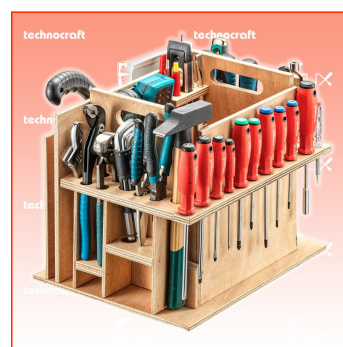

Frankolieferung

Beschreibung

Die L-Boxx WOODY BOXX 2 ist mehr als nur eine Werkzeugkiste. Mit 81 speziell ausgewählten Werkzeugen für Holzverarbeiter sind alle Werkzeuge sorgfältig in einem für die L-BOXX massgefertigten, neu optimierten herausnehmbaren Holzeinsatz verstaut. Dieses durchdachte Design passt perfekt zum mobilen Arbeiten und lässt sich mühelos in jedes Fahrzeugeinrichtungs-System von Sortimo integrieren. Sie kann bis zu 25 kg tragen und ihr widerstandsfähiger Deckel unterstützt Gewichte von bis zu 100 kg.

- Massgefertigter, optimierter und herausnehmbarer Holzeinsatz für saubere Aufbewahrung
- Nahtlose Integration in Sortimo-System ohne Adapter
- Tragkraft von 25 kg mit einem Deckel, der bis zu 100 kg aushält

Technische Daten

- Abmessung 445 x 358 x 390 mm
- Gewicht 13.5 kg

Standard-Ausrüstung

- technocraft L-Boxx WOODY BOXX leer
- technocraft Werkzeug-Einsatz WOODY BOXX 2
- technocraft Rollgabelschlüssel 10
- technocraft Innensechskant-Kugelkopf-Schlüssel-Satz 8-tlg
- technocraft Bit-/Schraubendreherhalter 1/4"
- technocraft Bit-Box PRO 32-tlg
- technocraft Schlitz-Schraubendreher 1 BLK
- technocraft Schlitz-Schraubendreher 2 BLK
- technocraft Schlitz-Schraubendreher 3 BLK
- technocraft Schlitz-Schraubendreher 4 BLK
- technocraft TX-Schraubendreher T15 BLK
- technocraft TX-Schraubendreher T20 BLK
- technocraft TX-Schraubendreher T25 BLK
- technocraft PZ-Schraubendreher 1 BLK
- technocraft PZ-Schraubendreher 2 BLK
- technocraft Spannungsprüfer 65 BLK
- technocraft Sicherheits-Schreinerhammer 25 mm
- technocraft Universalschere, gerade, rostfrei
- technocraft Beisszange 200 mm
- technocraft Kombizange 180 mm
- technocraft Wasserpumpenzange durchgesteckt