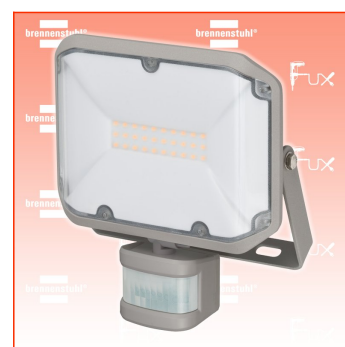

Versand CHF 15.00

Beschreibung

Der LED Strahler AL 2050 mit PIR zur Wandmontage ist ein extrem energieeffizienter LED-Fluter mit 20 W Leistung, der höchsten Ansprüchen gerecht wird. Durch die Schutzart IP44 (Fremdkörper- und spritzwassergeschützt), einem Gehäuse aus hochwertigem Aluminium eignet der Fluter sich sowohl für den Innen- als auch Außeneinsatz. Der Bewegungsmelder mit einstellbarem Dämmerungsschalter ist horizontal und vertikal drehbar und löst bei einem Erfassungsbereich von bis zu 12 m und einem 180° Erfassungswinkel automatisch Licht aus. Die Leuchtdauer lässt sich nach Belieben einstellen - von 10 Sekunden bis ca. 4 Minuten. Die insgesamt 30 verbauten OSRAM SMD-LEDs überzeugen durch ihre außergewöhnlich lange Lebensdauer und ihre spezielle Lichtstreuung für großflächige Ausleuchtung. Der Infrarot-Bewegungsmelder sorgt für eine ideale, automatische Ausleuchtung von beispielsweise Eingangsbereichen, Einfahrten oder Carports und dient dadurch für eine erhöhte Sicherheit. Zudem überzeugt die Leuchte durch folgende Eigenschaften: