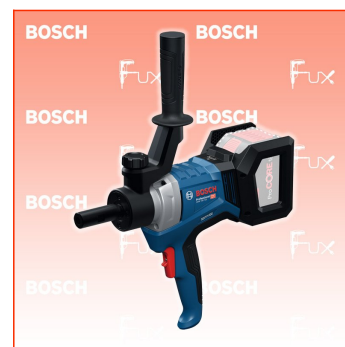

Produkt-Highlights

Das GRW 18V-120 ist das ideale Rührwerk, wenn häufig kleine Mengen in kleinen Behältern gerührt werden müssen. Dieses ergonomische Rührwerk ist komfortabel und rückenfreundlich durch seine kompakten Abmessungen, die gut verstellbare Handgriffposition und die 13-cm-Verlängerung. Spritzfreies Rühren war nie einfacher mit 3 Optionen zur Feinjustierung der Rührgeschwindigkeit: über das Drehrad zur Geschwindigkeitsauswahl, den Gasgebeschalter oder per Sanftanlauf. Diese kompakte Alternative zu einem großen Rührwerk verfügt über einen kraftvollen Motor, der für zuverlässiges Rühren verschiedener Materialien sorgt. Die ausgewählte Arbeitsdrehzahl, die auch unter höherer Last konstant bleibt, sorgt zudem für ausgezeichnete Rührleistung. Darüber hinaus schaltet KickBack Control das Werkzeug aus, um die Gefahr plötzlicher Werkzeugreaktionen bei unerwartetem Ansteigen des Drehmoments zu reduzieren.

Ausstattung und Anwendung

Das Akku-Rührwerk Bosch GRW 18V-120 ist das richtige Werkzeug für Trockenbauer und Stuckateure, Fliesenleger und Maler sowie für Maurer und Restaurateure. Dieses vielseitige Werkzeug ist für zahlreiche Rühraufgaben geeignet: Verputzmasse für Trockenbauwände und Gipskartonplatten, Fliesenkleber für Wände und Fußböden, große Mengen an Wand- und Deckenfarbe, Mörtel oder Putz für Maurerarbeiten sowie Ausgleichsmasse für Fußböden.

Zusätzliche Informationen

Das Werkzeug ist mit allen M14-Rührkörpern mit einem Durchmesser von bis zu 120 mm sowie allen Bosch und AMPShare 18V-Akkus kompatibel.

Technische Daten

- Akkuspannung 18 V
- Leerlaufdrehzahl 600 min⁻¹
- Verpackungsabmessungen (Breite x Länge x Höhe) 355 x 395 x 115 mm