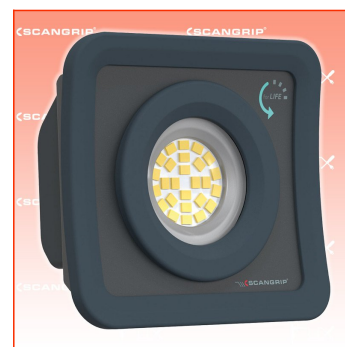

MWST Nr.
CHE-113.604.739 MWST

Fux Elektrowerkzeuge GmbH

Dorfstrasse 20b • 4444 Rümlingen

Telefon: 062 791 44 44

Natel: 079 247 44 44

Fax: 062 299 26 74

info@fuxtools.ch • www.fuxtools.ch

- Elektrowerkzeuge
- Rasenmäher
- Benzin-Geräte
- Kleingeräte
- Verkauf und Rep.

PDF erstellt am: 18.06.2026

Alle Angaben ohne Gewähr und solange Vorrat reicht!

Scangrip NOVA MINI Kompakter Akku-Flutlichtstrahler for LIFE

Bestell- und Artikelnummer: 03.6200

Listenpreis CHF 81.72

Fuxpreis CHF 69.00

inklusive 8.1% MwSt

Versand CHF 15.00

Beschreibung

Ultrakompakte Akku-Arbeitsleuchte mit 1000 Lumen

NOVA MINI ist eine USB-C-Handarbeitsleuchte mit Akku, die unentbehrlich für Profis ist. Mit ihren kompakten Abmessungen ist sie besonders tragbar und lässt sich leicht durch den Tag tragen. Sie verfügt über ein patentiertes SMART GRIP 4-in-1-System, das mehrere Funktionen in einem einzigen Bauteil vereint. Der Ring an der Lampe, der auf der Funktionalität basiert, die Sie z. B. von Mobiltelefonen kennen, verbessert den Griffkomfort bei längerem Gebrauch und verbessert das ergonomische Gesamterlebnis. Der Clip lässt sich sicher an dem Arbeitsgürtel befestigen, so dass Sie die Leuchte den ganzen Tag über bei sich tragen können. Ein starker eingebauter Magnet ermöglicht eine flexible Positionierung, wenn Sie beide Hände für eine Aufgabe benötigen. Außerdem kann der SMART GRIP auf jeder Oberfläche als Standfuß dienen.

NOVA MINI ist langlebig und beständig gegen Wasser und Staub (IP65). Sie ist mit einem hocheffizienten Multi-LED-Design mit 26 LEDs ausgestattet und liefert bis zu 1000 Lumen - was für eine so kleine Lampe absolut einzigartig ist. Darüber hinaus gibt die benutzerfreundliche Batterieanzeige an, wie viel Strom noch übrig ist.