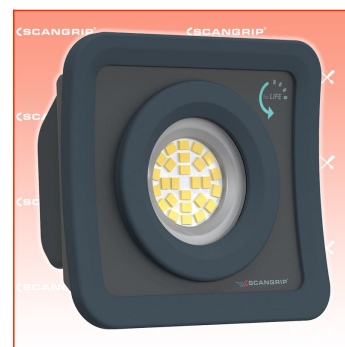

Fux Elektrowerkzeuge GmbH

Dorfstrasse 20b • 4444 Rümlingen

Telefon: 062 791 44 44

Natel: 079 247 44 44

Fax: 062 299 26 74

info@fuxtools.ch • www.fuxtools.ch

- Elektrowerkzeuge
- Rasenmäher
- Benzin-Geräte
- Kleingeräte
- Verkauf und Rep.

PDF erstellt am: 23.04.2026

Alle Angaben ohne Gewähr und solange Vorrat reicht!

Scangrip NOVA MINI Kompakter Akku-Flutlichtstrahler for LIFE

Bestell- und Artikelnummer: 03.6200

Listenpreis CHF 81.72

Fuxpreis CHF 69.00

inklusive 8.1% MwSt

Versand CHF 15.00

Beschreibung

Ultrakompakte Akku-Arbeitsleuchte mit 1000 Lumen

NOVA MINI ist eine USB-C-Handarbeitsleuchte mit Akku, die unentbehrlich für Profis ist. Mit ihren kompakten Abmessungen ist sie besonders tragbar und lässt sich leicht durch den Tag tragen. Sie verfügt über ein patentiertes SMART GRIP 4-in-1-System, das mehrere Funktionen in einem einzigen Bauteil vereint. Der Ring an der Lampe, der auf der Funktionalität basiert, die Sie z. B. von Mobiltelefonen kennen, verbessert den Griffkomfort bei längerem Gebrauch und verbessert das ergonomische Gesamterlebnis. Der Clip lässt sich sicher an dem Arbeitsgürtel befestigen, so dass Sie die Leuchte den ganzen Tag über bei sich tragen können. Ein starker eingebauter Magnet ermöglicht eine flexible Positionierung, wenn Sie beide Hände für eine Aufgabe benötigen. Außerdem kann der SMART GRIP auf jeder Oberfläche als Standfuß dienen.

NOVA MINI ist langlebig und beständig gegen Wasser und Staub (IP65). Sie ist mit einem hocheffizienten Multi-LED-Design mit 26 LEDs ausgestattet und liefert bis zu 1000 Lumen - was für eine so kleine Lampe absolut einzigartig ist. Darüber hinaus gibt die benutzerfreundliche Batterieanzeige an, wie viel Strom noch übrig ist.