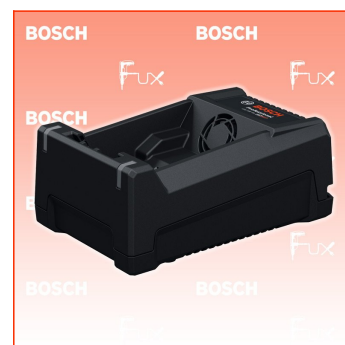

PDF erstellt am: 04.05.2026

Alle Angaben ohne Gewähr und solange Vorrat reicht!

Bosch Professional GAL 12 V/18V-80 Schnellladegerät

Bestell- und Artikelnummer: 01600A037CH

Fuxpreis CHF 88.00

inklusive 8.1% MwSt

Versand CHF 15.00

Beschreibung

12-V- und 18-V-Schnellladegerät

- Einfach und bequem, ein Ladegerät für alle deine 12V- und 18V-Bosch Professional-Akkus
- Schnelles Aufladen mit 8-A-Ladestrom, der einen 18V-Akku mit 5,5 Ah in 46 und einen 12V-Akku mit 4,0 Ah in 37 Minuten vollständig auflädt
- Reduziert mit intelligentem Active Air Cooling 3.0 die Ausfallzeiten, indem es den vor, während und nach dem Laden kühlt
- Praktisch und kompakt dank Bay-in-Bay-Lösung

Produkt-Highlights

Einfach und komfortabel: Das GAL 12V/18V-80 Professional ist ein schnelles Dual-Voltage-Ladegerät für alle 12V- und 18V-Bosch Professional-Akkus. Dank eines Ladestroms von 8 A kannst du einen 18V-Akku mit 5,5 Ah in 46 Minuten und einen 12V-Akku mit 4,0 Ah in 37 Minuten vollständig aufladen. Dieses Ladegerät reduziert mit intelligentem Active Air Cooling 3.0 die Ausfallzeiten, indem es den vor, während und nach dem Laden kühlt. Dieses kompakte Ladegerät verfügt über eine praktische Bay-in-Bay-Lösung.