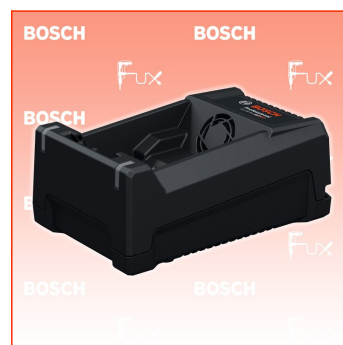

PDF erstellt am: 18.06.2026

Alle Angaben ohne Gewähr und solange Vorrat reicht!

Bosch Professional GAL 12 V/18V-80 Schnellladegerät

Bestell- und Artikelnummer: 01600A037CH

Fuxpreis CHF 89.00

inklusive 8.1% MwSt

Versand CHF 15.00

Beschreibung

12-V- und 18-V-Schnellladegerät

- Einfach und bequem, ein Ladegerät für alle deine 12V- und 18V-Bosch Professional-Akkus
- Schnelles Aufladen mit 8-A-Ladestrom, der einen 18V-Akku mit 5,5 Ah in 46 und einen 12V-Akku mit 4,0 Ah in 37 Minuten vollständig auflädt
- Reduziert mit intelligentem Active Air Cooling 3.0 die Ausfallzeiten, indem es den vor, während und nach dem Laden kühlt
- Praktisch und kompakt dank Bay-in-Bay-Lösung

Produkt-Highlights

Einfach und komfortabel: Das GAL 12V/18V-80 Professional ist ein schnelles Dual-Voltage-Ladegerät für alle 12V- und 18V-Bosch Professional-Akkus. Dank eines Ladestroms von 8 A kannst du einen 18V-Akku mit 5,5 Ah in 46 Minuten und einen 12V-Akku mit 4,0 Ah in 37 Minuten vollständig aufladen. Dieses Ladegerät reduziert mit intelligentem Active Air Cooling 3.0 die Ausfallzeiten, indem es den vor, während und nach dem Laden kühlt. Dieses kompakte Ladegerät verfügt über eine praktische Bay-in-Bay-Lösung.