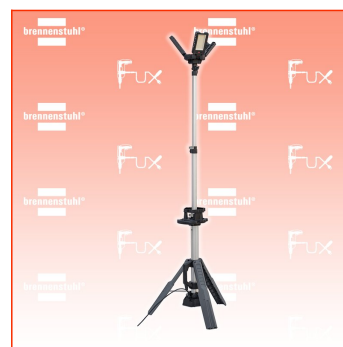

Fuxpreis CHF 266.00

inklusive 8.1% MwSt

Versand CHF 15.00

Beschreibung

Der Professional Stativ LED Baustrahler Dreikopf 13502 T eignet sich optimal zur Ausleuchtung von Baustellen, geschlossenen Räumen oder Hallen. Jeder einzelne der drei Strahler lässt sich individuell einstellen und erzielt so für jede Anforderung die optimale Lichtposition. Über die kostenlose BT-Control App mit 15m Funkreichweite können zahlreiche Einstellungen vorgenommen werden: Ein- und Ausschalten, Leuchtstärke, Gruppierung (bis zu 20 Strahler gleichzeitig steuerbar) und die Einstellung eines Timers. Der Baustrahler mit insgesamt vier Schaltstufen (100% - 75% - 50% - 25%) und überzeugt zudem durch folgende Eigenschaften:

- Kabellänge: 5m (H07RN-F2x1,0)
- Lichtstrom: 13500lm
- Leistung: 100W
- Farbtemperatur: 6500K
- Min. Nenneingangsspannung: 220V
- Max. Nenneingangsspannung: 240V
- Hohe Schlagfestigkeit: IK08
- Schutzklasse: II
- Extrem leistungsfähiger 360° LED-Baustrahler mit 13500lm eignet sich optimal zur Ausleuchtung von Baustellen, geschlossenen Räumen oder Hallen - optimales Licht der Arbeitsumgebung mit 360° Abstrahlwinkel
- Jedes der drei Strahler-Elemente ist einzeln einstellbar, um für jede Anforderung die passende Lichtposition zu erreichen - zusätzlich kann der gesamte Strahlerkopf geneigt werden und auf eine Höhe von bis zu 2,2m ausgefahren werden
- Der LED Arbeitsstrahler verfügt über vier Schaltstufen 100% - 75% - 50% - 25% und 5m Kabel (H07RN-F 2X1,0) - Kompakt und vollständig zusammenklappbare Stativleuchte (eingeklappt nur 103cm lang) mit 3 stabilen Standfüssen
- Der Baustellenstrahler IP54 ist für äusserst anspruchsvolle Bedingungen ausgelegt - für den Baustelleneinsatz und den ständigen Einsatz im Freien
- Bluetooth Steuerung über die kostenlose BT-Control App mit 15m Funkreichweite - Ein- und Ausschalten, Einstellung der Leuchtstärke, Gruppierung (bis zu 20 Strahler gleichzeitig steuerbar), sowie das automatische Ausschalten über einen Timer